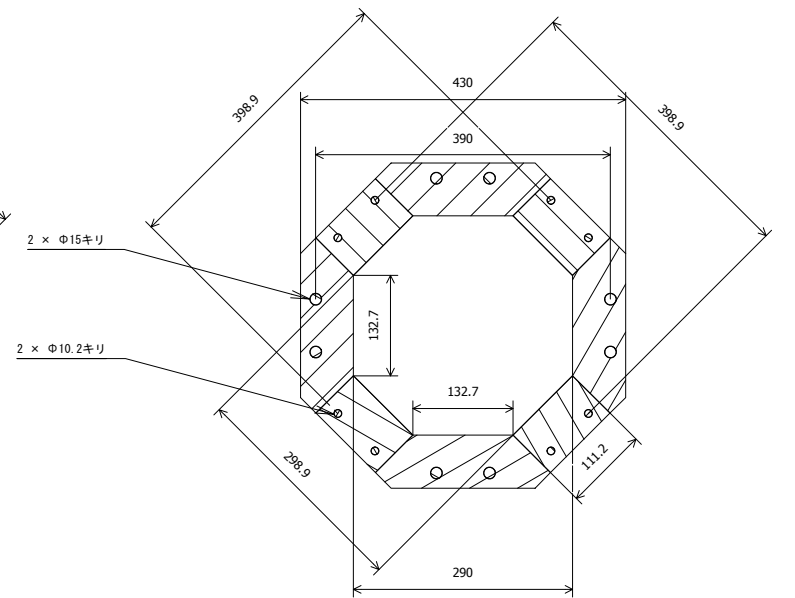

F-F (1 : 10)

D-D (1 : 10)

A-A (1 : 20)

			名前	日付	
			okuizumi	2011/07/04	
					1 / 2
					A3