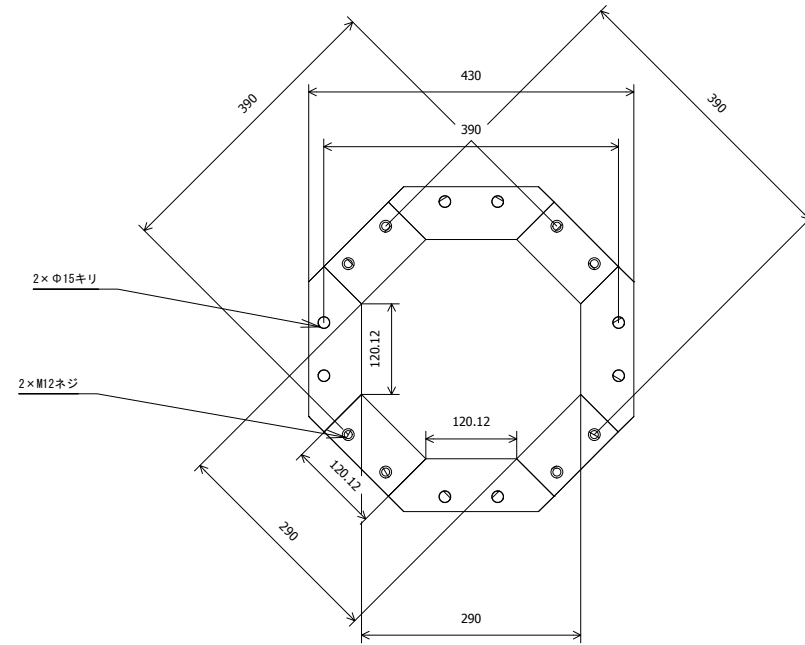

F-F (1 : 10)

D-D (1 : 10)

A-A (1 : 20)

			名前	日付	
			okuizumi	2011/07/04	
					1 / 2
					A3